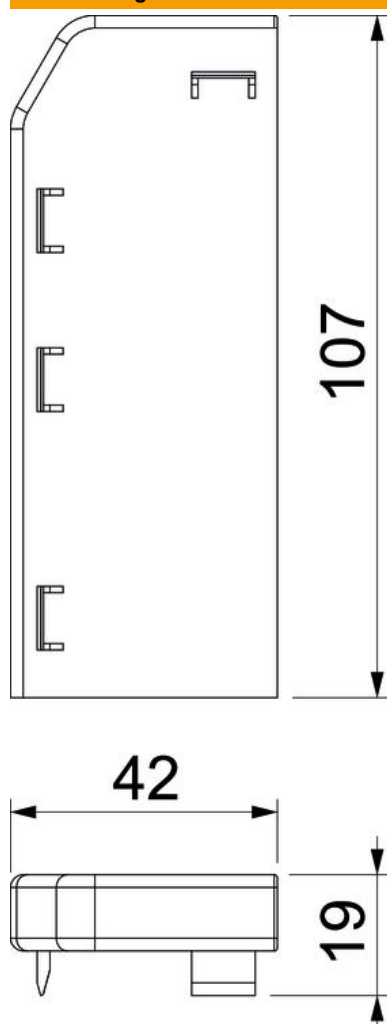

Technisches Datenblatt

Endstück Rauduo ESL40105

Artikelnummer: 6132169

Endstück (links) als Formteil für das Kanalsystem Rauduo.
Für einen sauberen Abschluss des Kanalsystems. Zum Aufstecken auf die Kanäle.

PVC Polyvinylchlorid

Stammdaten

Artikelnummer	6132169
Typ	RD ESL40105 cws
Bezeichnung 1	Endstück links
Bezeichnung 2	RAUDUO 40x105 links 9001
Hersteller	OBO
Farbe	cremeweiß; RAL 9001
Werkstoff	Polyvinylchlorid
Kleinste VK-Einheit	10
Mengeneinheit	Stück
Gewicht	1,4 kg
Gewichtseinheit	kg/100 St.

Technisches Datenblatt

Endstück Rauduo ESL40105

Artikelnummer: 6132169

Abmessungen

Länge	19 mm
Breite	106 mm
Höhe	42 mm

Technische Daten

Ausführung	links
Dekor	ohne
Dichtlippe Oberteil	ohne
Halogenfrei	nein
Mit Teppichleiste	nein
Vorprägungen	nein